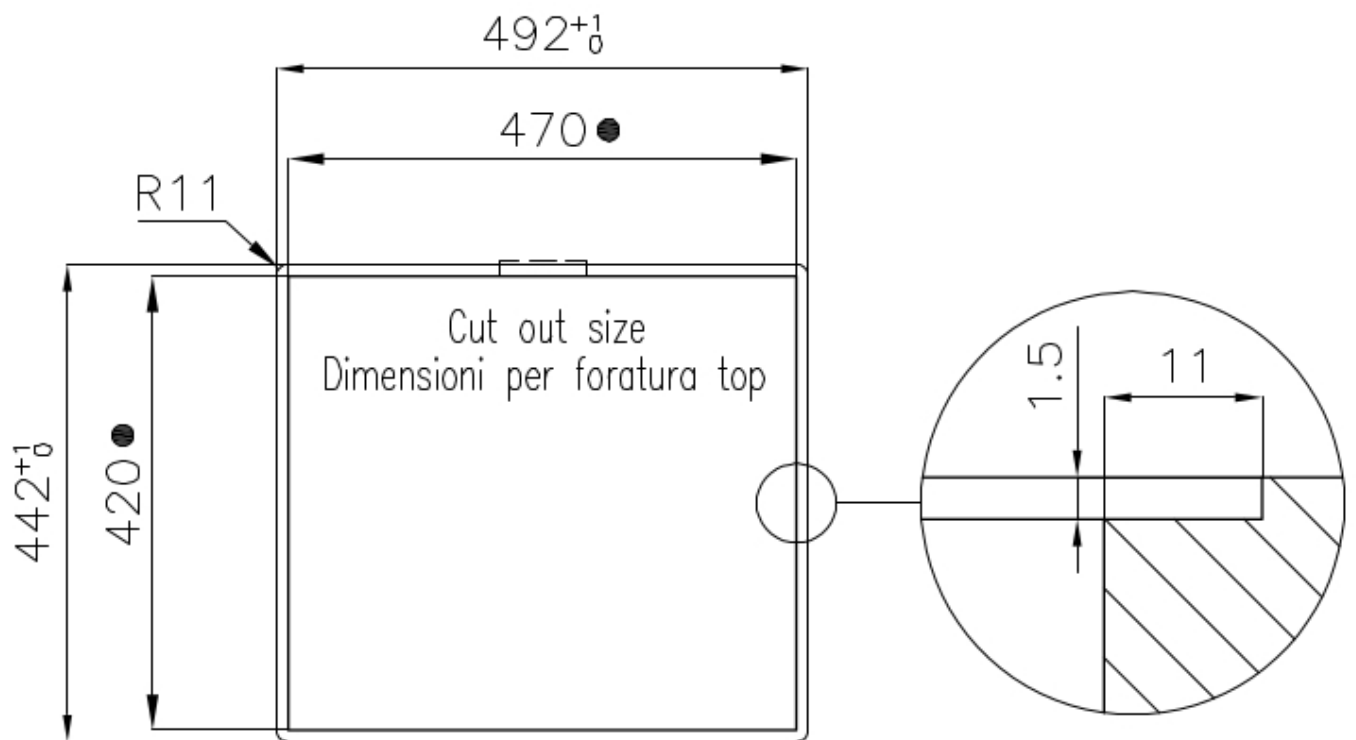

- Built-in cut out for FTS – Foratura per installazione FTS